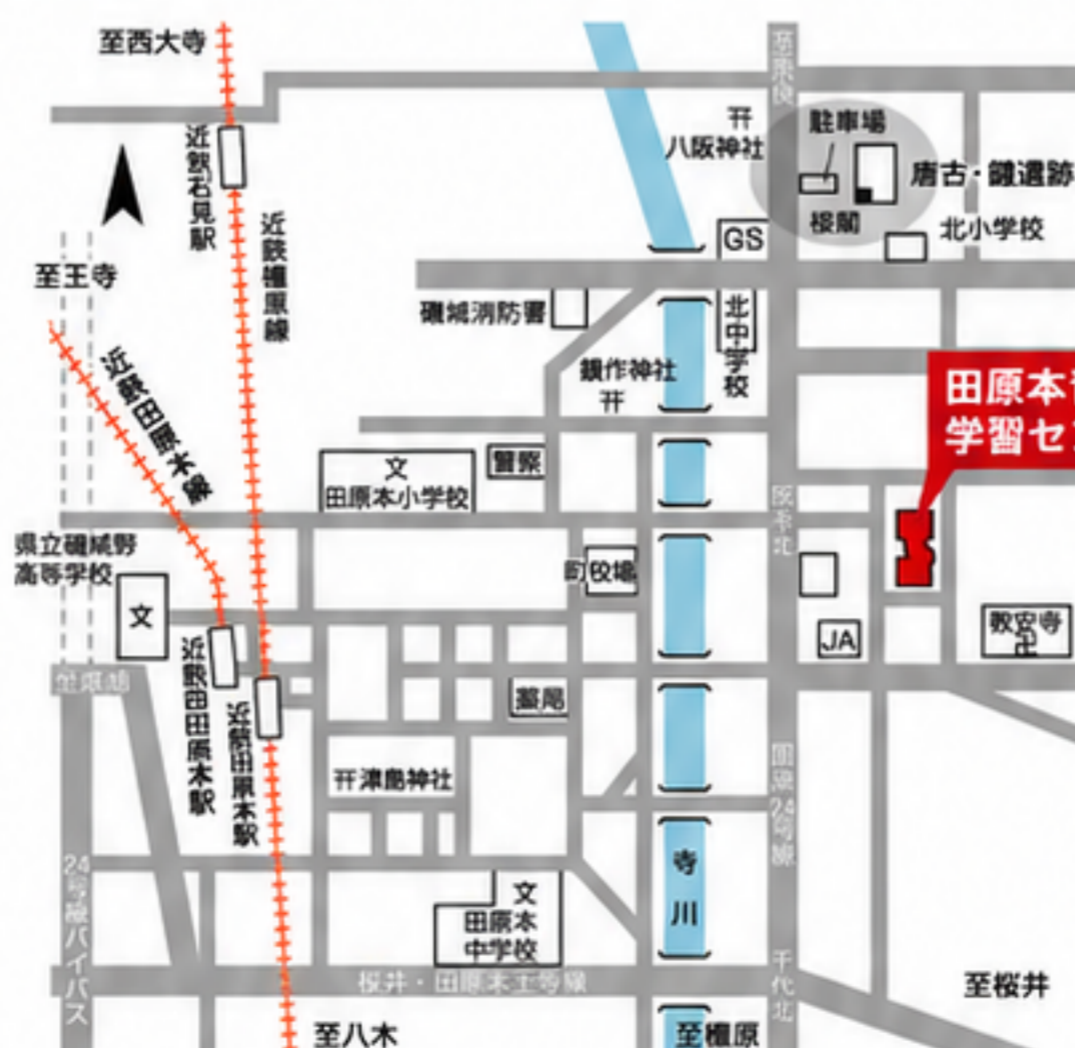

会場変更のお知らせ

ご好評につき、会場を変更いたしました!

このたび、多くの保護者様よりお申込みをいただきましたため、より多くの皆様にご参加いただけるよう、**会場を変更**することとなりました。

性教育講演会

～子どもの生きる力を育む
包括的性教育～

講師 産婦人科医 あきにし先生

日時 2026年7月28日(火)
10:00～12:00

対象 保護者の皆さま

新しい会場はこちらです!

田原本青垣
生涯学習センター
会議室1

〒636-0247
奈良県磯城郡田原本町阪手233-1

駐車場あり

これまでご案内しておりました「じょいん」での開催ではありません。
お越しの際は、お間違えのないようお願いいたします。

アクセスのご案内

近鉄「田原本駅」
「西田原本駅」より
徒歩約20分

国道24号線
田原本町阪手北交差点東へ
(徒歩5分)

コンサート当日は駐車場が
満車で利用できない場合が
予想されます。
センター付近一带は駐車禁止
区域です。路上駐車は絶対に
しないでください。

アクセスマップは
こちらから
ご覧いただけます

スマートフォンで
読み取ってください

合同会社むすびめ
放課後等デイサービス・児童発達支援

じょいん

皆様のご参加を心よりお待ちしております。